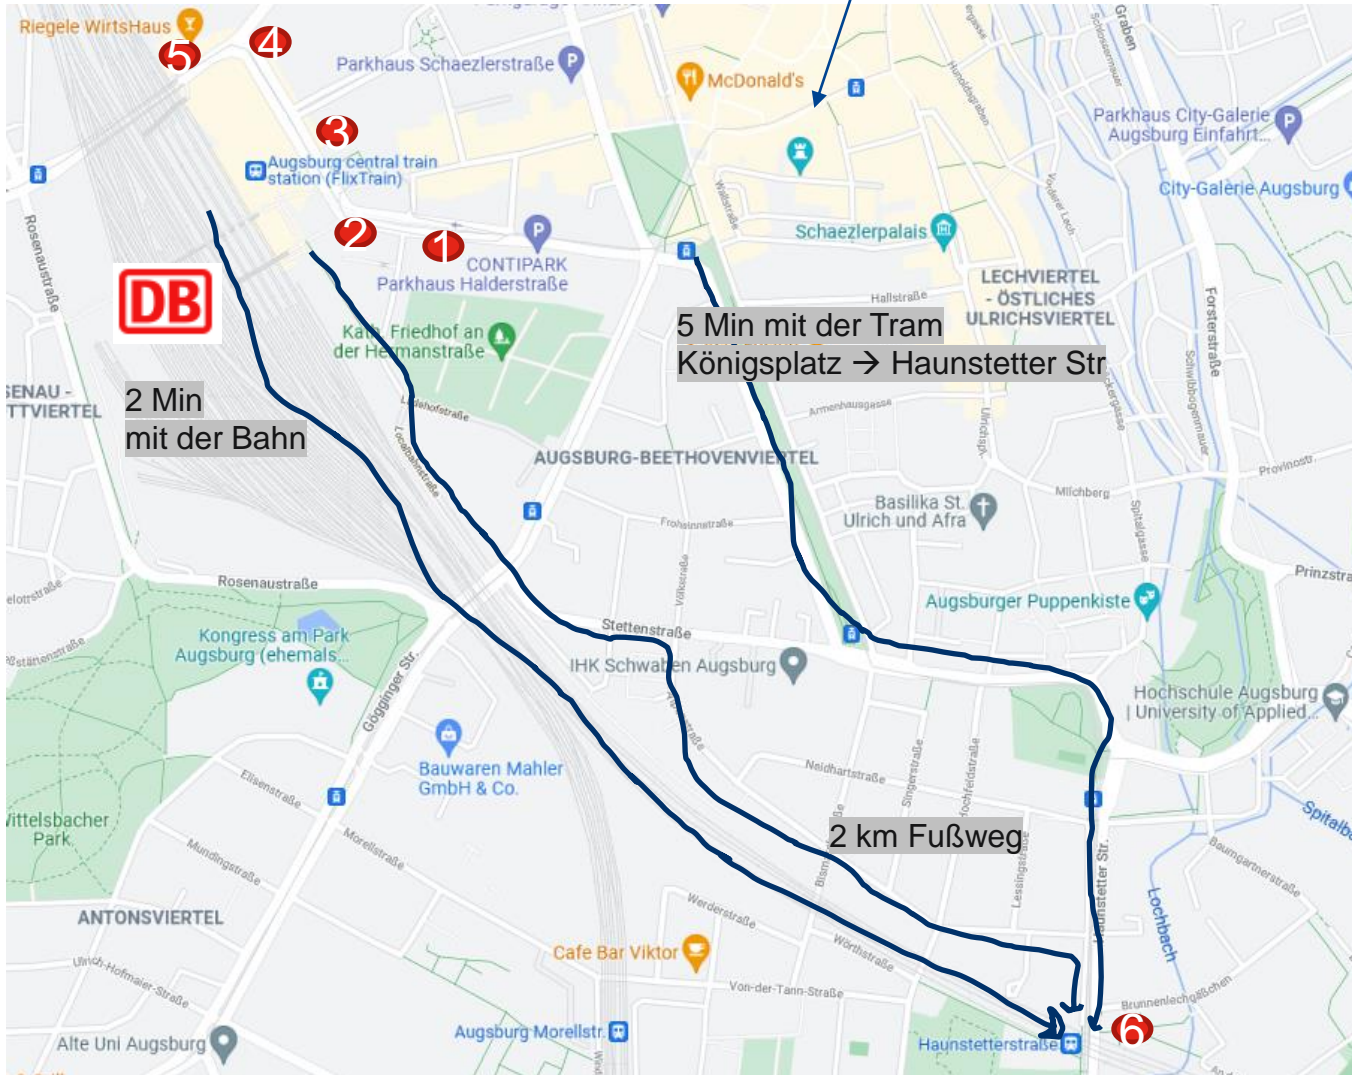

# Lageplan

Innenstadt,  
Fußgängerzone

6 Hochschule Augsburg,  
Brunnenlechgäßchen  
Parkplätze vorhanden  
Bahn:

Haltestelle Haunstetterstr.

# Übersichtsplan Haltestelle Tram

5 Min mit der Tram alle paar Minuten Abfahrt  
Königsplatz → Haunstetterstr

Die ersten 5 Empfehlungen befinden sich in der Nähe vom Riegele Bräu und vom Bahnhof.