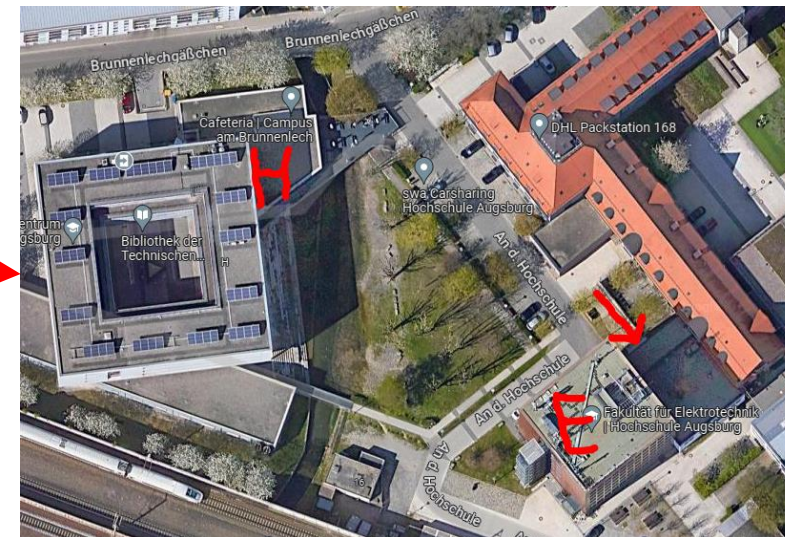

## Augsburg Haunstetter Straße Bf Haltestellen-Übersicht

**Bahngleise 1, 2, 3, 4**  
Regionalzuglinien R1, R2, R11

**Straßenbahnsteig A**  
Straßenbahnlinie 2 (Richtung Haunstetten Nord)  
Straßenbahnlinie 3 (Richtung Haunstetten West P+R)

Zur Hochschule aussteigen

**Straßenbahnsteig B**  
Straßenbahnlinie 2 (Richtung Augsburg West P+R)  
Straßenbahnlinie 3 (Richtung Stadtbergen)

Von Hochschule einsteigen

**Bussteig C**  
Nachtbuslinie 94 (Richtung Haunstetten Süd)

# Räumlichkeiten

Hochschule  
Augsburg University of  
Applied Sciences

- Treffpunkt: Campus am Brunnenlech Gebäude E, **Raum E 4.06**
- Parkplätze zwischen den Gebäuden A, E, H
- 50m bis zur Haltestelle Haunstetterstr. (Tram+DB)
- Mittagessen in der Mensa (Gebäude H)
- Eingang am roten Pfeil unten

Die ersten 5 Empfehlungen befinden sich in der Nähe vom Riegele Bräu und vom Bahnhof.