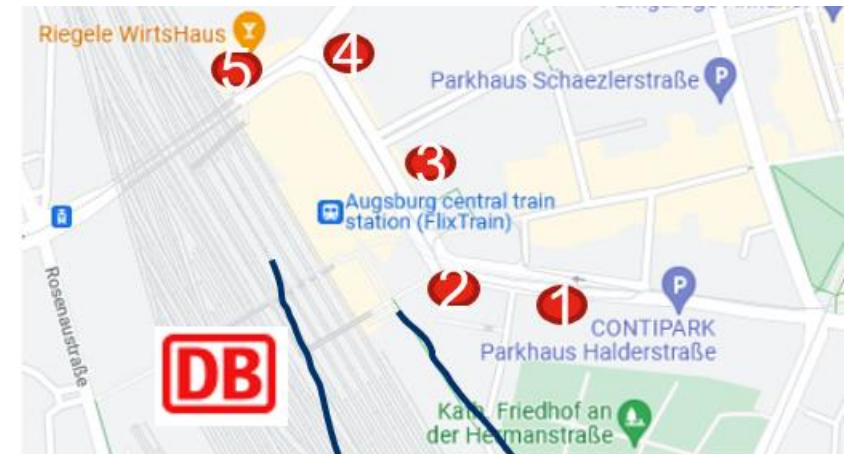

**Bussteig D**  
Nachtbuslinie 94 (Richtung Friedberg)

Alle Abfahrtszeiten Tram und DB gibt's z.B. hier:

<https://www.fahrplan.guru/haltestelle/deutschland/bayern/augsburg/augsburg-haunstetterstrasse>

# Räumlichkeiten

Hochschule  
Augsburg University of  
Applied Sciences

- Treffpunkt: Campus am Brunnenlech Gebäude E, **Raum E 4.06**
- Parkplätze zwischen den Gebäuden A, E, H
- 50m bis zur Haltestelle Haunstetterstr. (Tram+DB)
- Mittagessen in der Mensa (Gebäude H)
- Eingang am roten Pfeil unten

# Hotels in der Umgebung

1. Ibis Hauptbahnhof:  
[https://all.accor.com/hotel/1438/index.de.shtml?utm\\_campaign=seo+maps&utm\\_medium=seo+maps&utm\\_source=google+Maps](https://all.accor.com/hotel/1438/index.de.shtml?utm_campaign=seo+maps&utm_medium=seo+maps&utm_source=google+Maps)
2. [Intercity Hotel](#)
3. <https://hotels-maison.com/viktoria-augsburg/>
4. <https://hotel-am-alten-park.de/de/>
5. <http://www.ibis-budget-hotel-augsburg-city.de/>
6. <https://www.ostamkoe.de/>
7. <https://www.hotelmaximilians.com/>
8. <https://www.altstadthotelaugsburg.de/>

Die ersten 5 Empfehlungen befinden sich in der Nähe vom Riegele Bräu und vom Bahnhof.