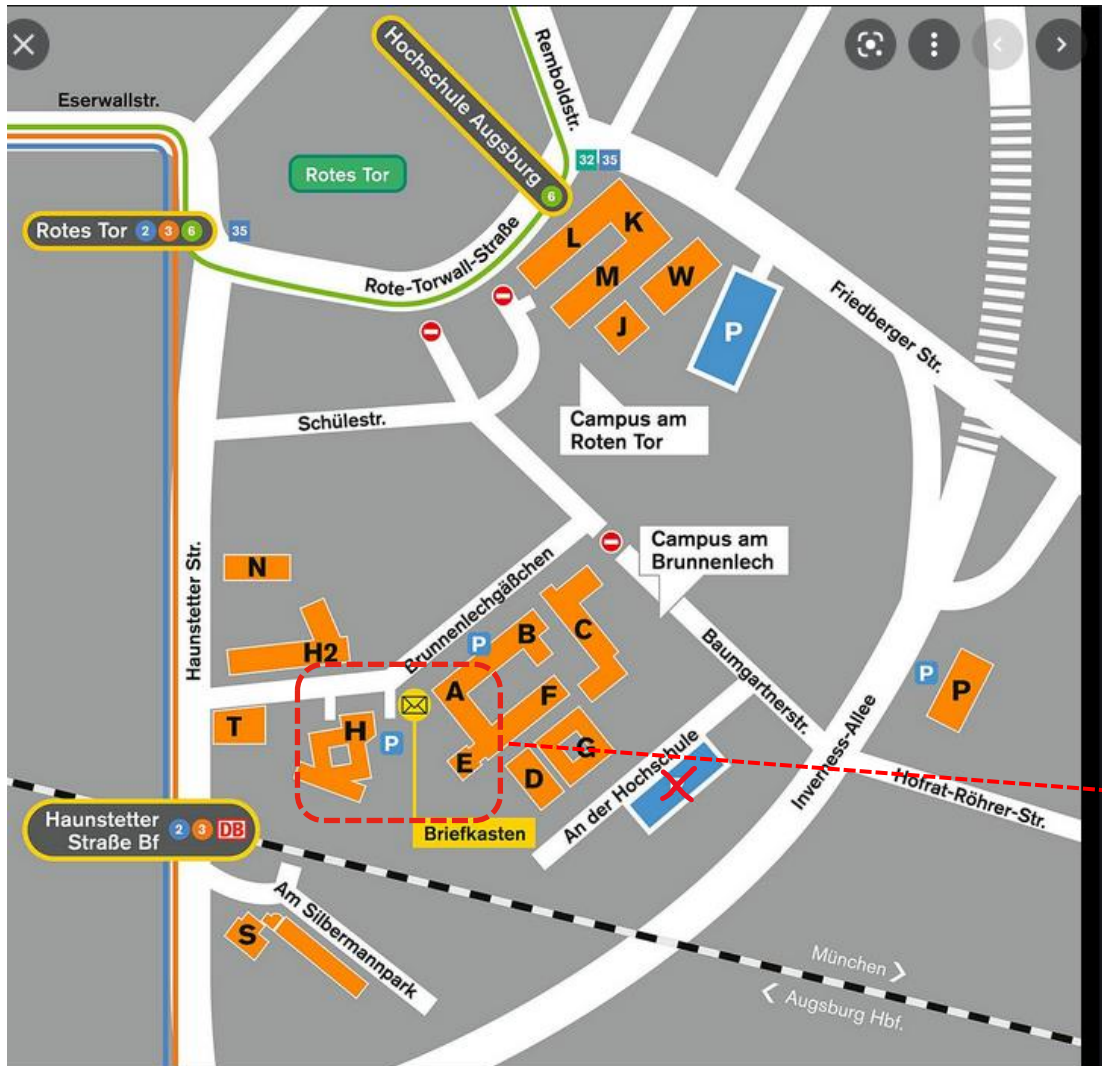

## Augsburg Haunstetter Straße Bf Haltestellen-Übersicht

**Bahngleise 1, 2, 3, 4**  
Regionalzuglinien R1, R2, R11

**Straßenbahnsteig A**  
Straßenbahnlinie 2 (Richtung Haunstetten Nord)  
Straßenbahnlinie 3 (Richtung Haunstetten West P+R)

**Bussteig D**  
Nachtbuslinie 94 (Richtung Friedberg)

Alle Abfahrtszeiten Tram und DB gibt's z.B. hier:

<https://www.fahrplan.guru/haltestelle/deutschland/bayern/augsburg/augsburg-haunstetterstrasse>

# Räumlichkeiten

Hochschule  
Augsburg University of  
Applied Sciences

- Treffpunkt: Campus am Brunnenlech Gebäude E, **Raum E 4.06**
- Parkplätze zwischen den Gebäuden A, E, H
- 50m bis zur Haltestelle Haunstetterstr. (Tram+DB)
- Mittagessen in der Mensa (Gebäude H)
- Eingang am roten Pfeil unten

Die ersten 5 Empfehlungen befinden sich in der Nähe vom Riegele Bräu und vom Bahnhof.